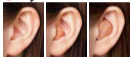

オーダーメイド
補聴器

マスクの邪魔に
なりにくい

Signia

世界に一つだけのオーダーメイド補聴器!

Inso 1Nx 特別価格 (内税) **98,000円**
(消費税) **178,000円**

※付属ご購入の電池は10パックプレゼントとさせていただきます

Inso 3Nx 特別価格 (内税) **178,000円**
(消費税) **330,000円**

※付属ご購入の電池は10パックプレゼントとさせていただきます